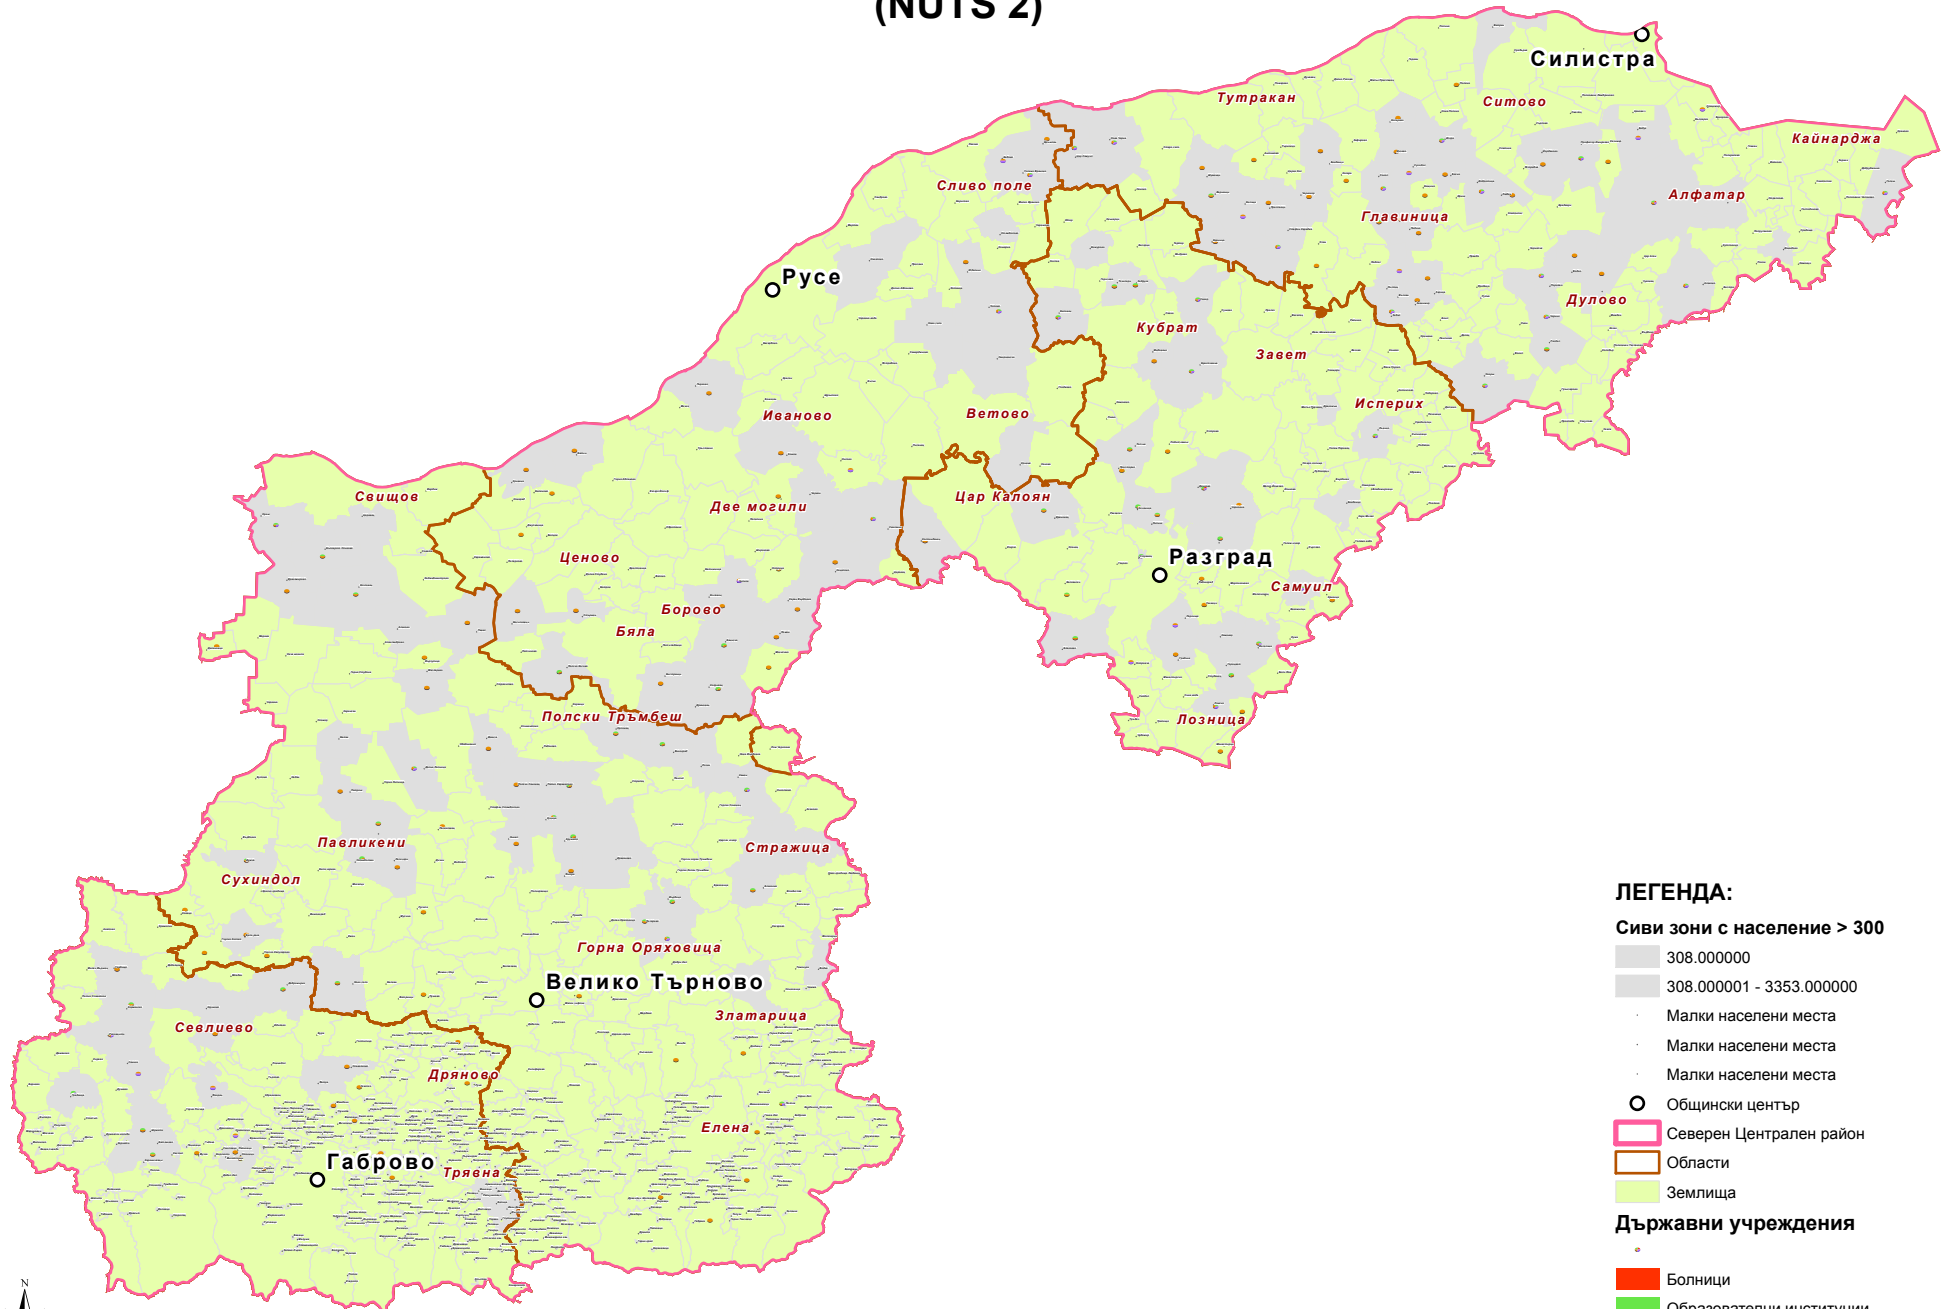

Северен Централен район

Сиви зони с население > 300 (NUTS 2)

ЛЕГЕНДА:

Сиви зони с население > 300

- 308.000000
- 308.000001 - 3353.000000
- Малки населени места
- Малки населени места
- Малки населени места

- Общински център
- Северен Централен район
- Области
- Землища

Държавни учреждения

- Болници
- Образователни институции
- Читалища
- Библиотеки