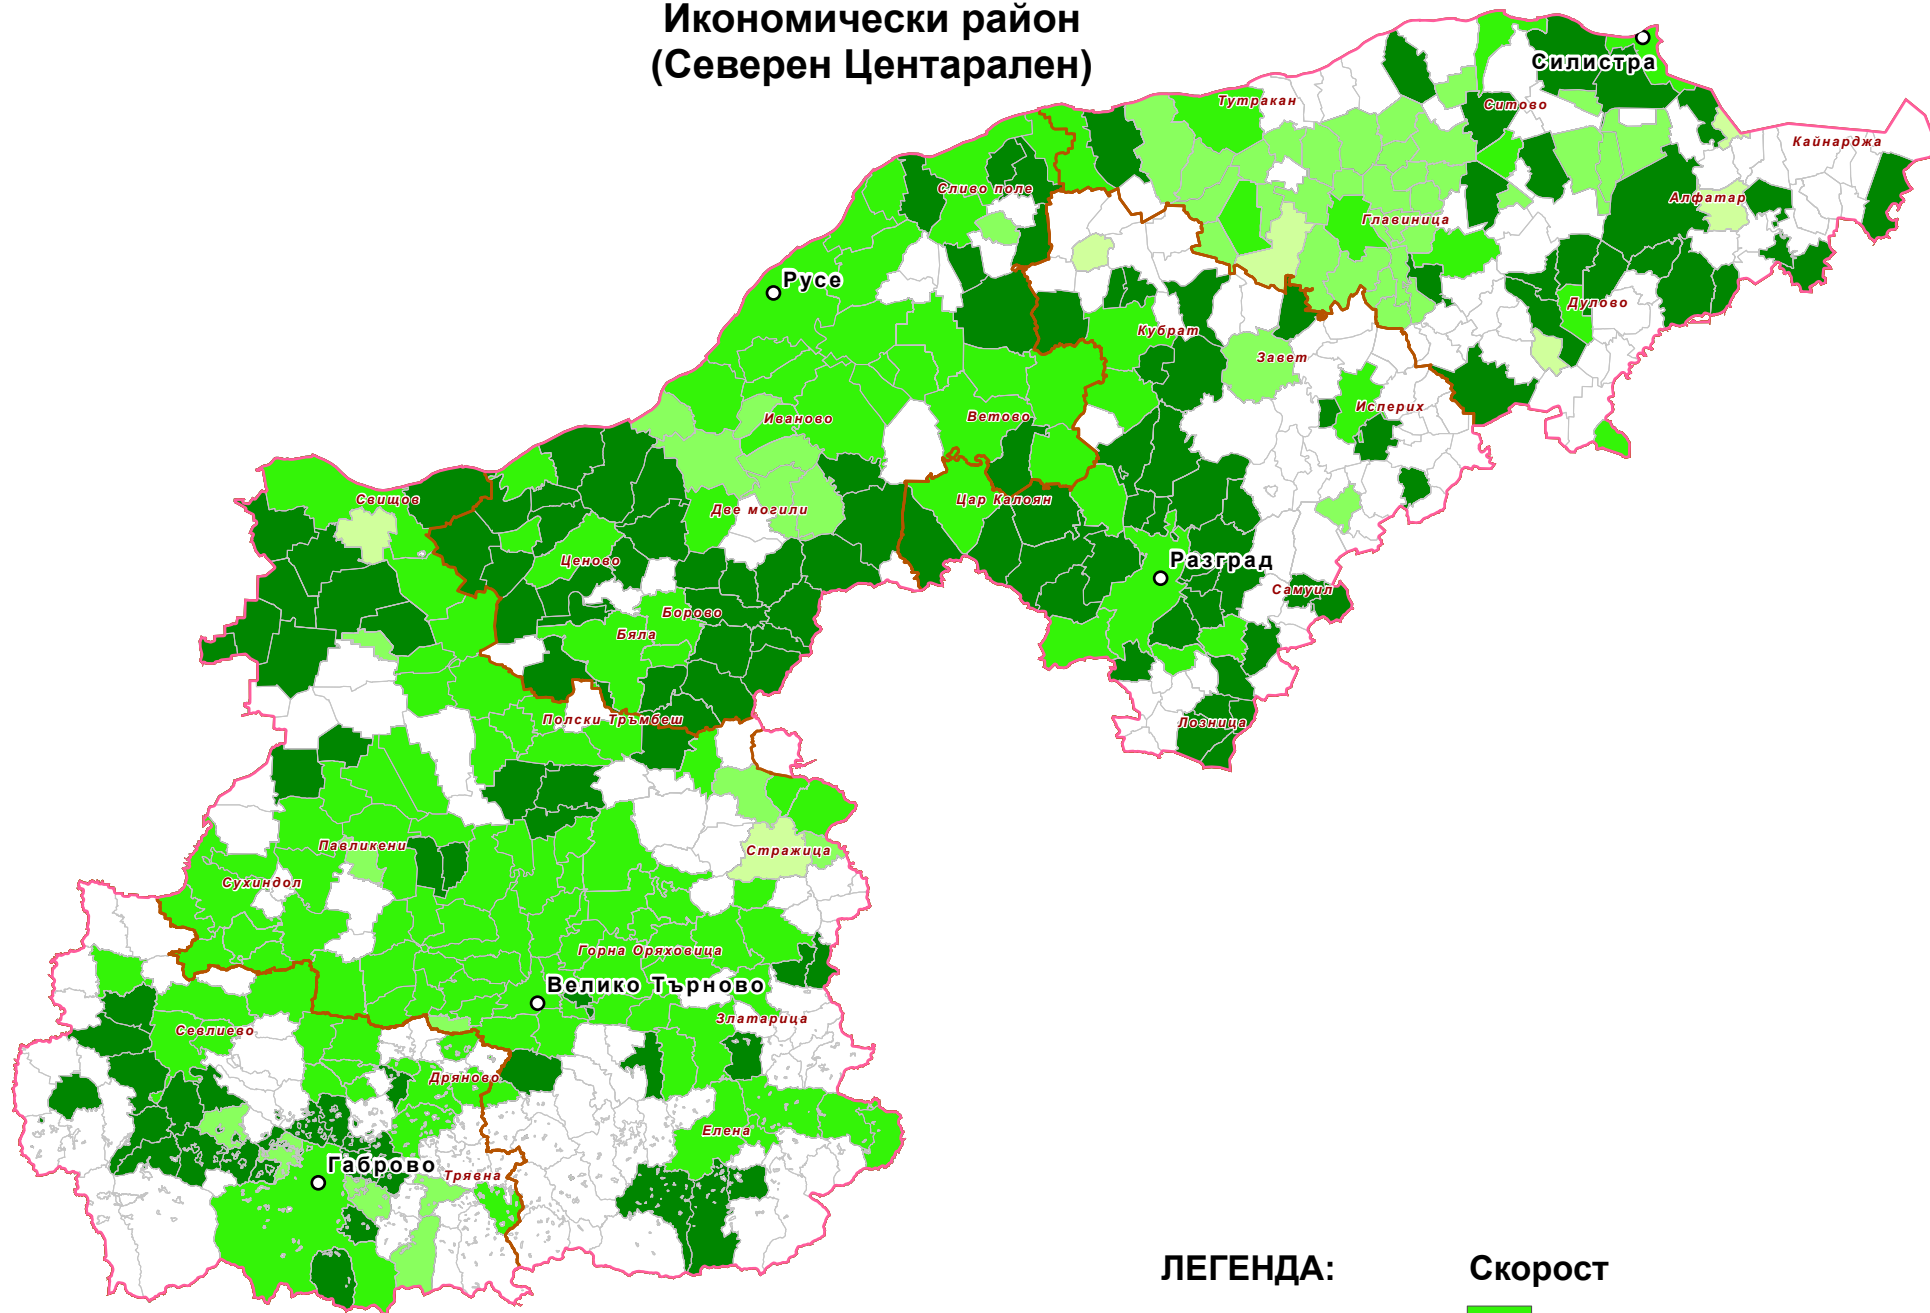

Икономически район (Северен Централен)

ЛЕГЕНДА:

- Областен център
- ▭ Северен централен
- ▭ Области
- ▭ Землища

Скорост

- ▭ 30+ mbps, 50+ mbps, 100+ mbps
- ▭ 30+ mbps, 50+ mbps
- ▭ 30+ mbps
- ▭ >2mbps