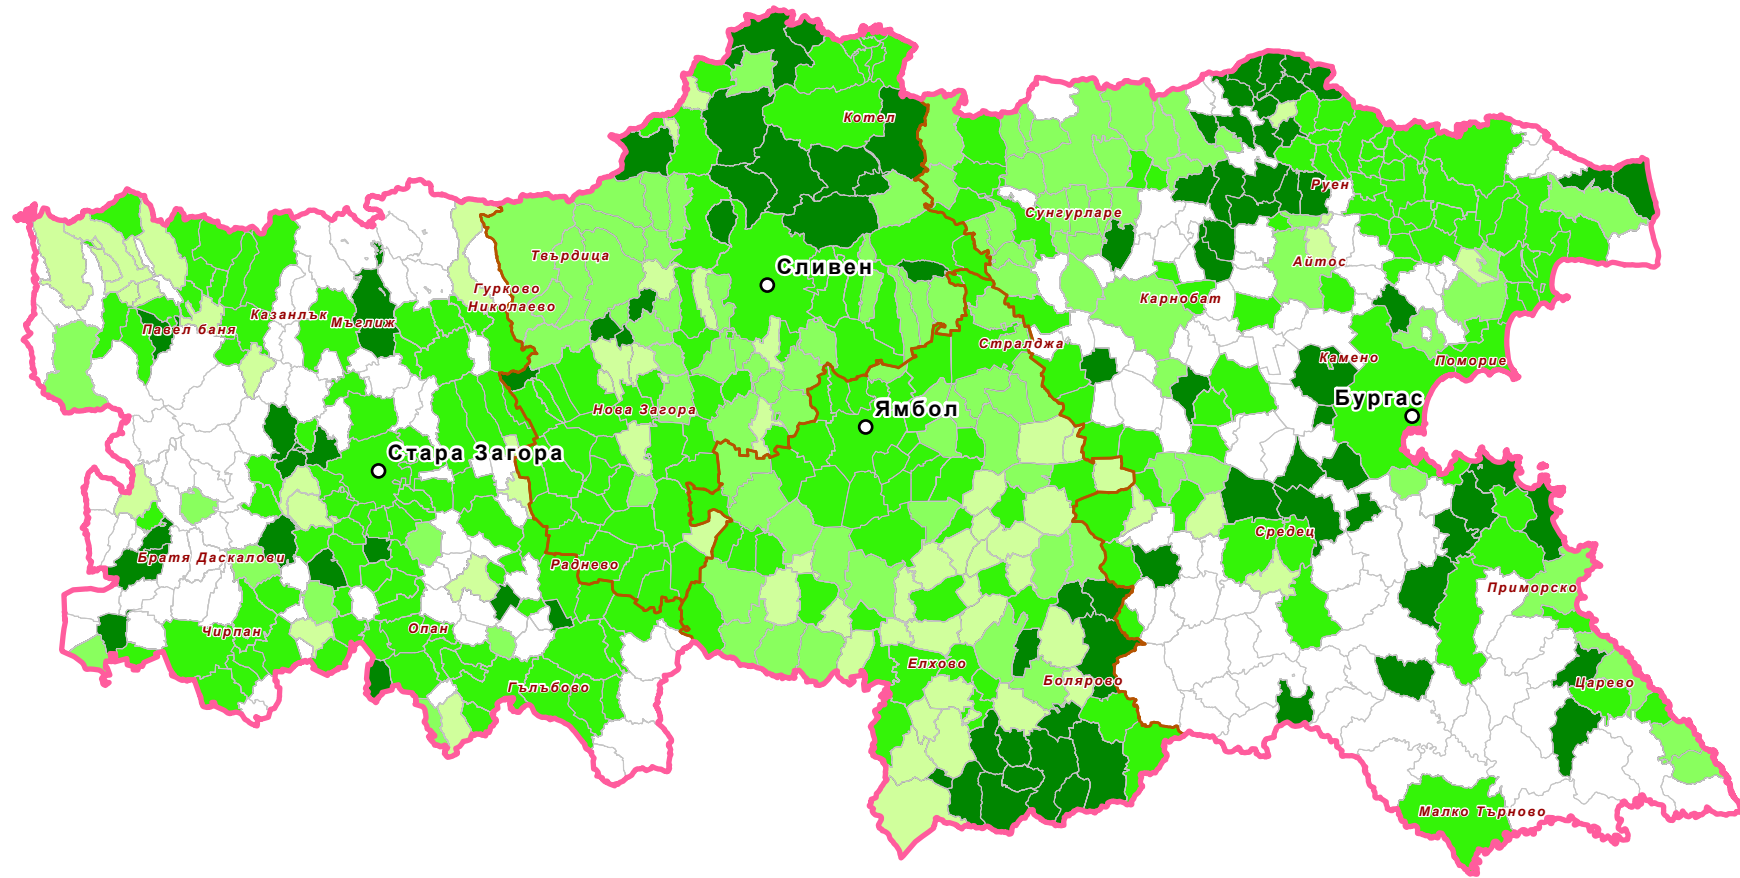

Икономически район (Югоизточен)

ЛЕГЕНДА:

- Областен център
- ▭ Югоизточен
- ▭ Области
- ▭ Землища

Скорост

- ▭ 30+ mbps, 50+ mbps, 100+ mbps
- ▭ 30+ mbps, 50+ mbps
- ▭ 30+ mbps
- ▭ >2mbps